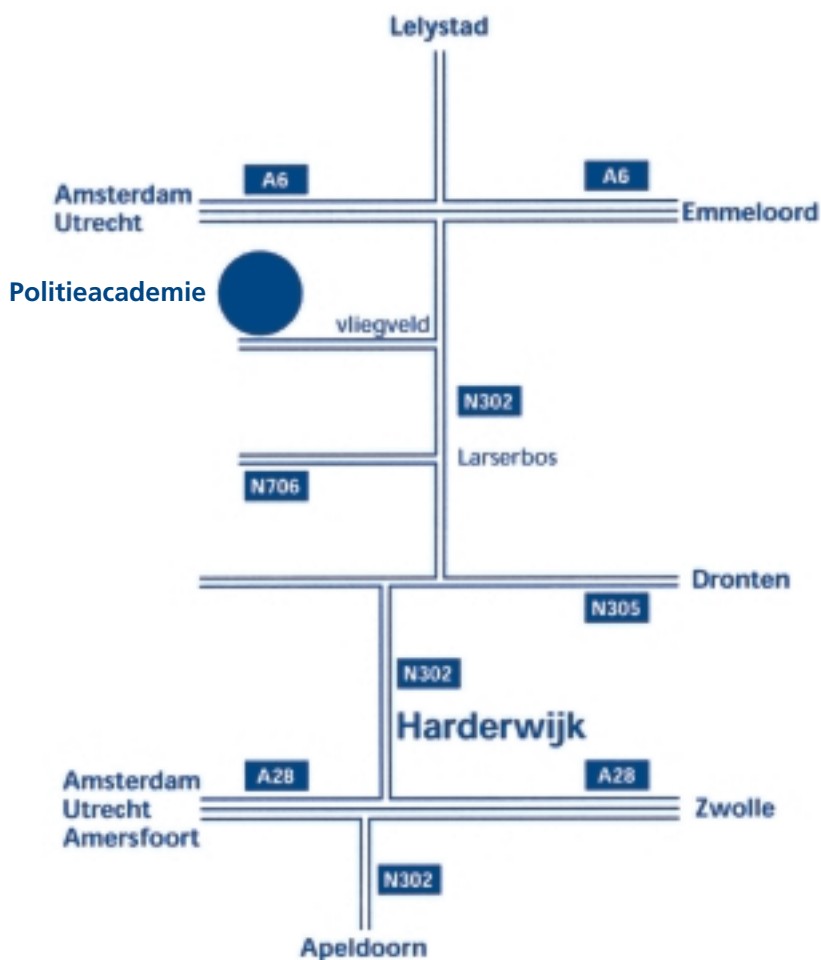

Bezoekadres

Eendenweg 12
8218 NK Lelystad
T (0320) 28 89 11
F (0320) 23 83 18

Politieacademie locatie Lelystad

Vanaf de A6

Afrit 10, Lelystad. Via de N302 (Larserweg) richting Vliegveld aanhouden. Na circa 3 km rechtsaf richting Vliegveld (Eendenweg). Na 3 km vindt u ons aan de rechterzijde van de weg.

Vanaf A28

Afrit 13, Lelystad. Via de N302 Lelystad aanhouden. Na circa 8 km komt u bij de N305 (Gooiseweg). Hier gaat u rechtsaf en na circa 2 km linksaf de N302 (Larserweg) richting Lelystad. Na circa 7 km linksaf richting Vliegveld (Eendenweg). Na 3 km vindt u ons aan de rechterzijde van de weg.

Openbaar vervoer

De locatie Lelystad is per openbaar vervoer moeilijk bereikbaar. De dichtstbijzijnde bushalte bevindt zich op een loopafstand van circa 3 km. Vervoer vanaf de NS-stations Lelystad en Harderwijk per taxi is mogelijk.